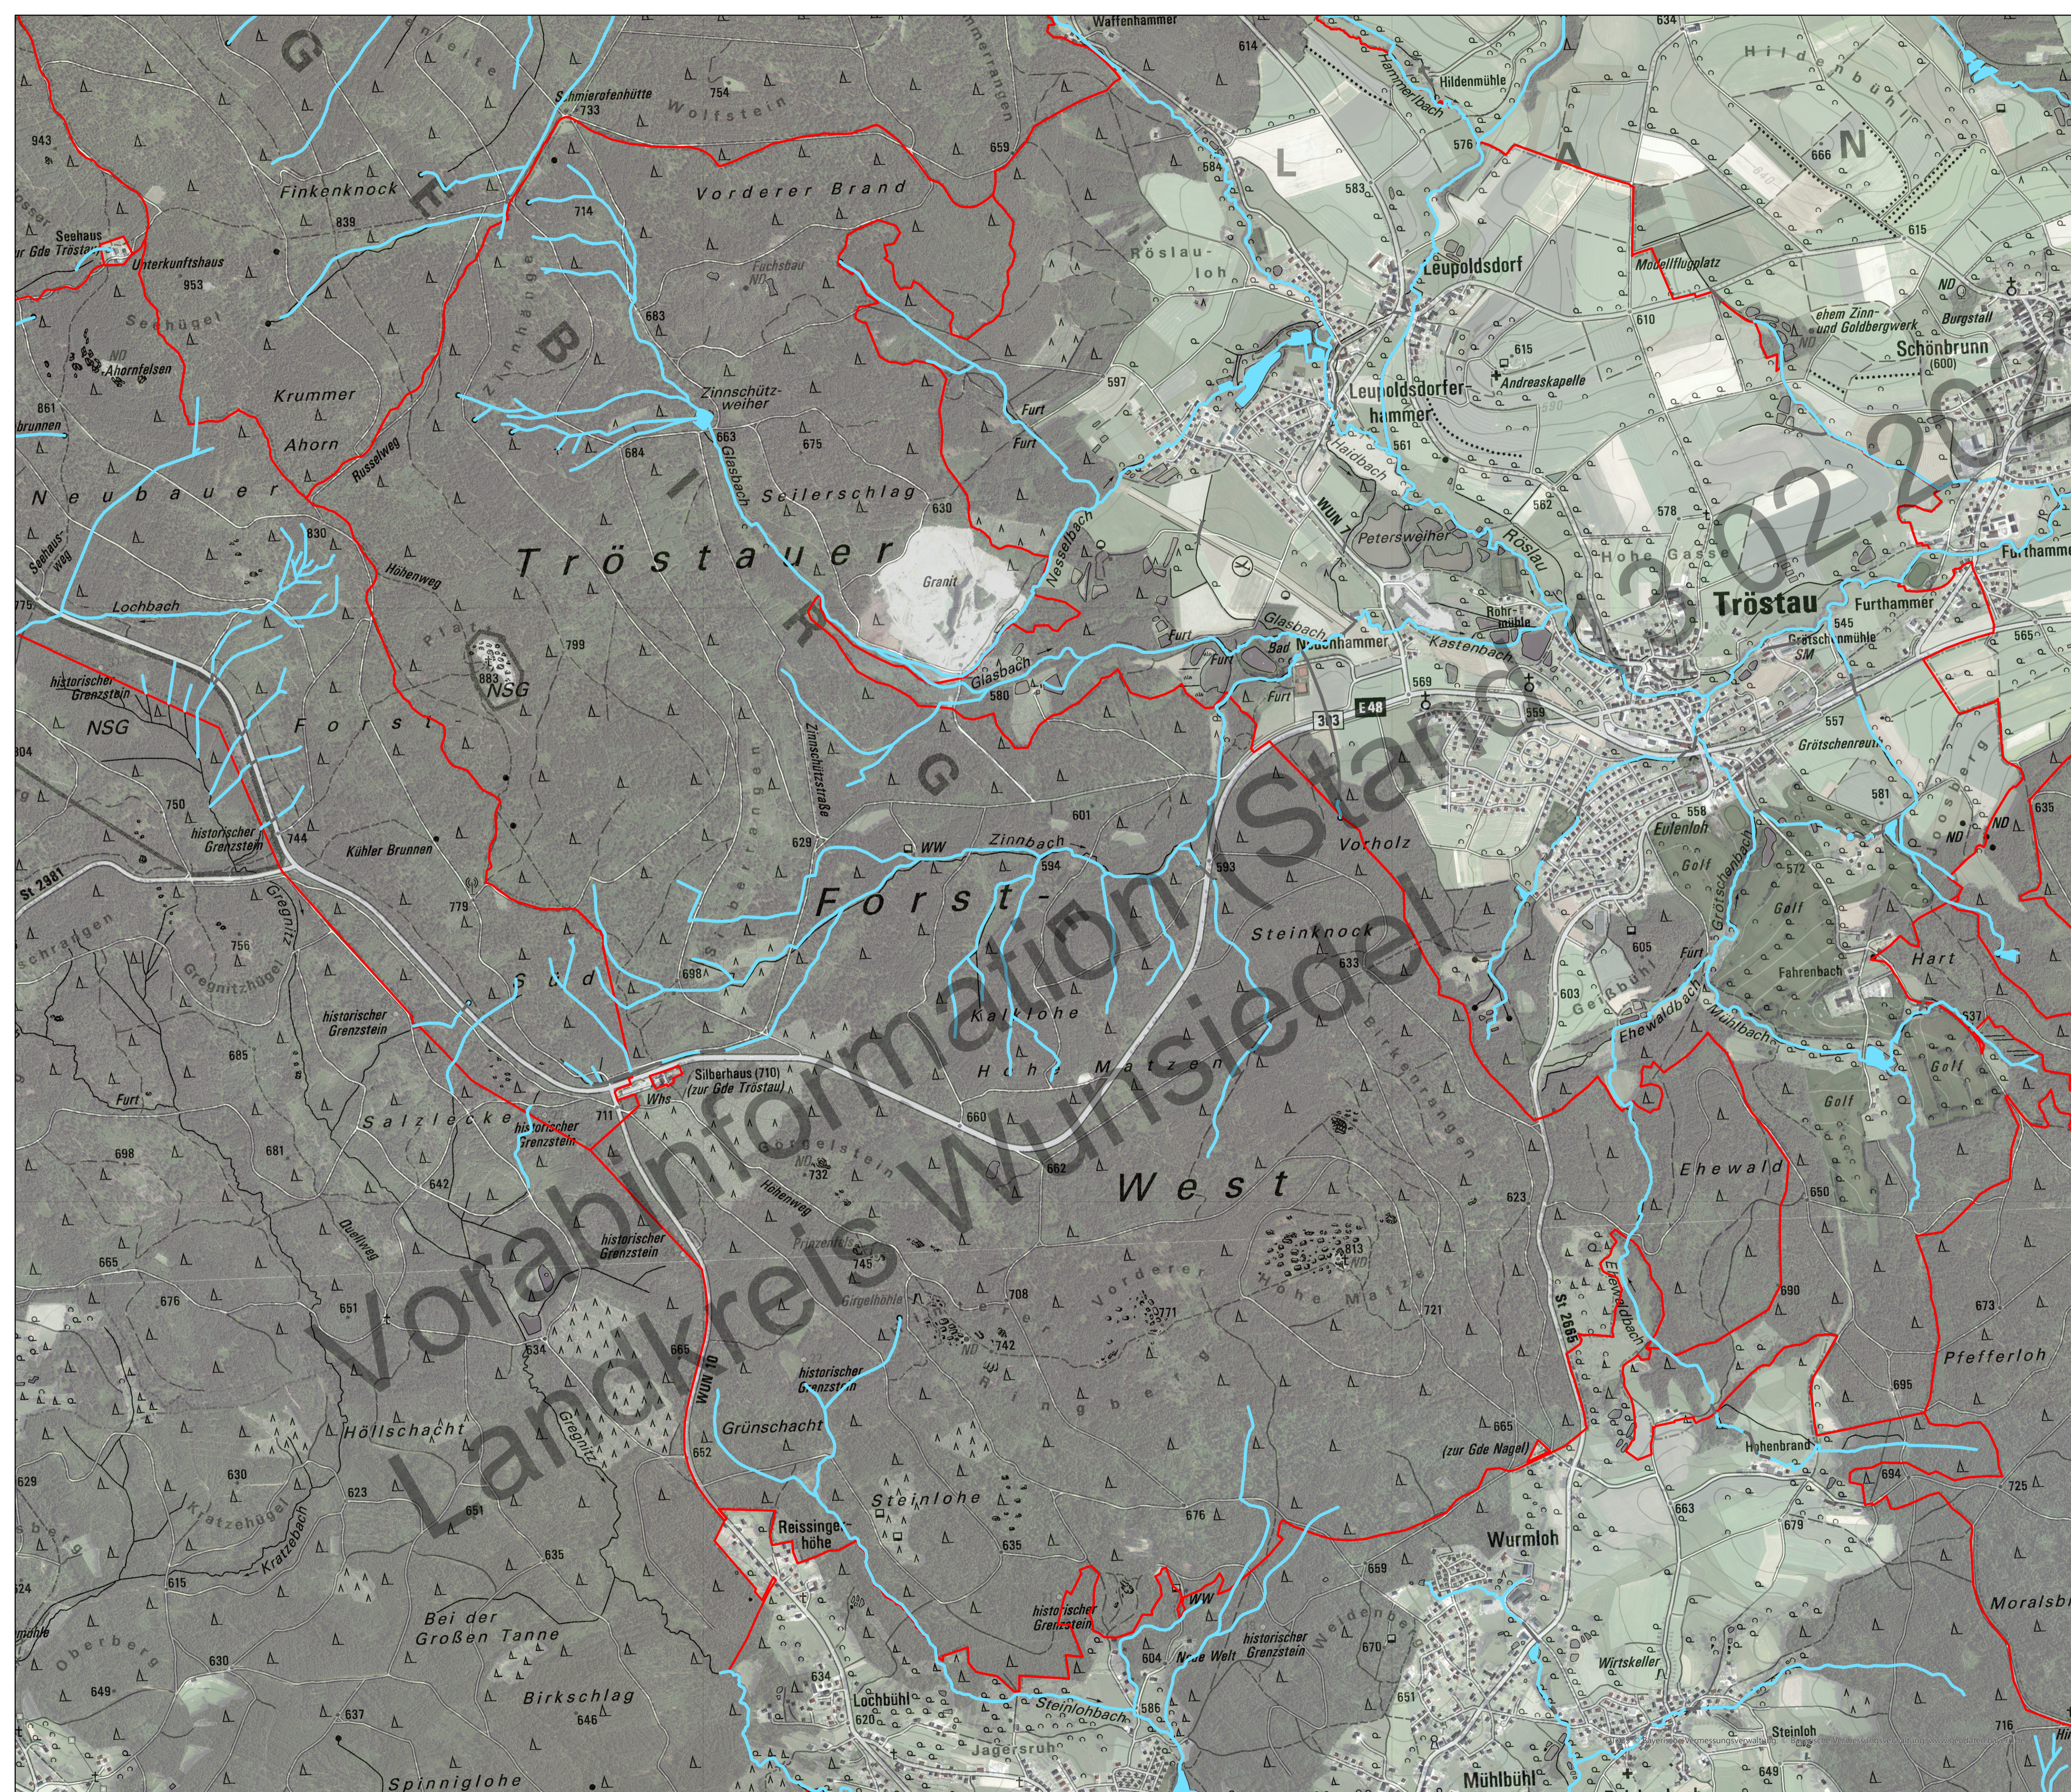

Vorläufige Einstufung der Gewässerrandstreifen-Kulisse der Gemeinde: Tröstauer Forst-West (Stand: 13.02.2023)

Legende

-  Gewässerrandstreifen erforderlich
-  unterirdischer Verlauf
-  Gemeindegrenze