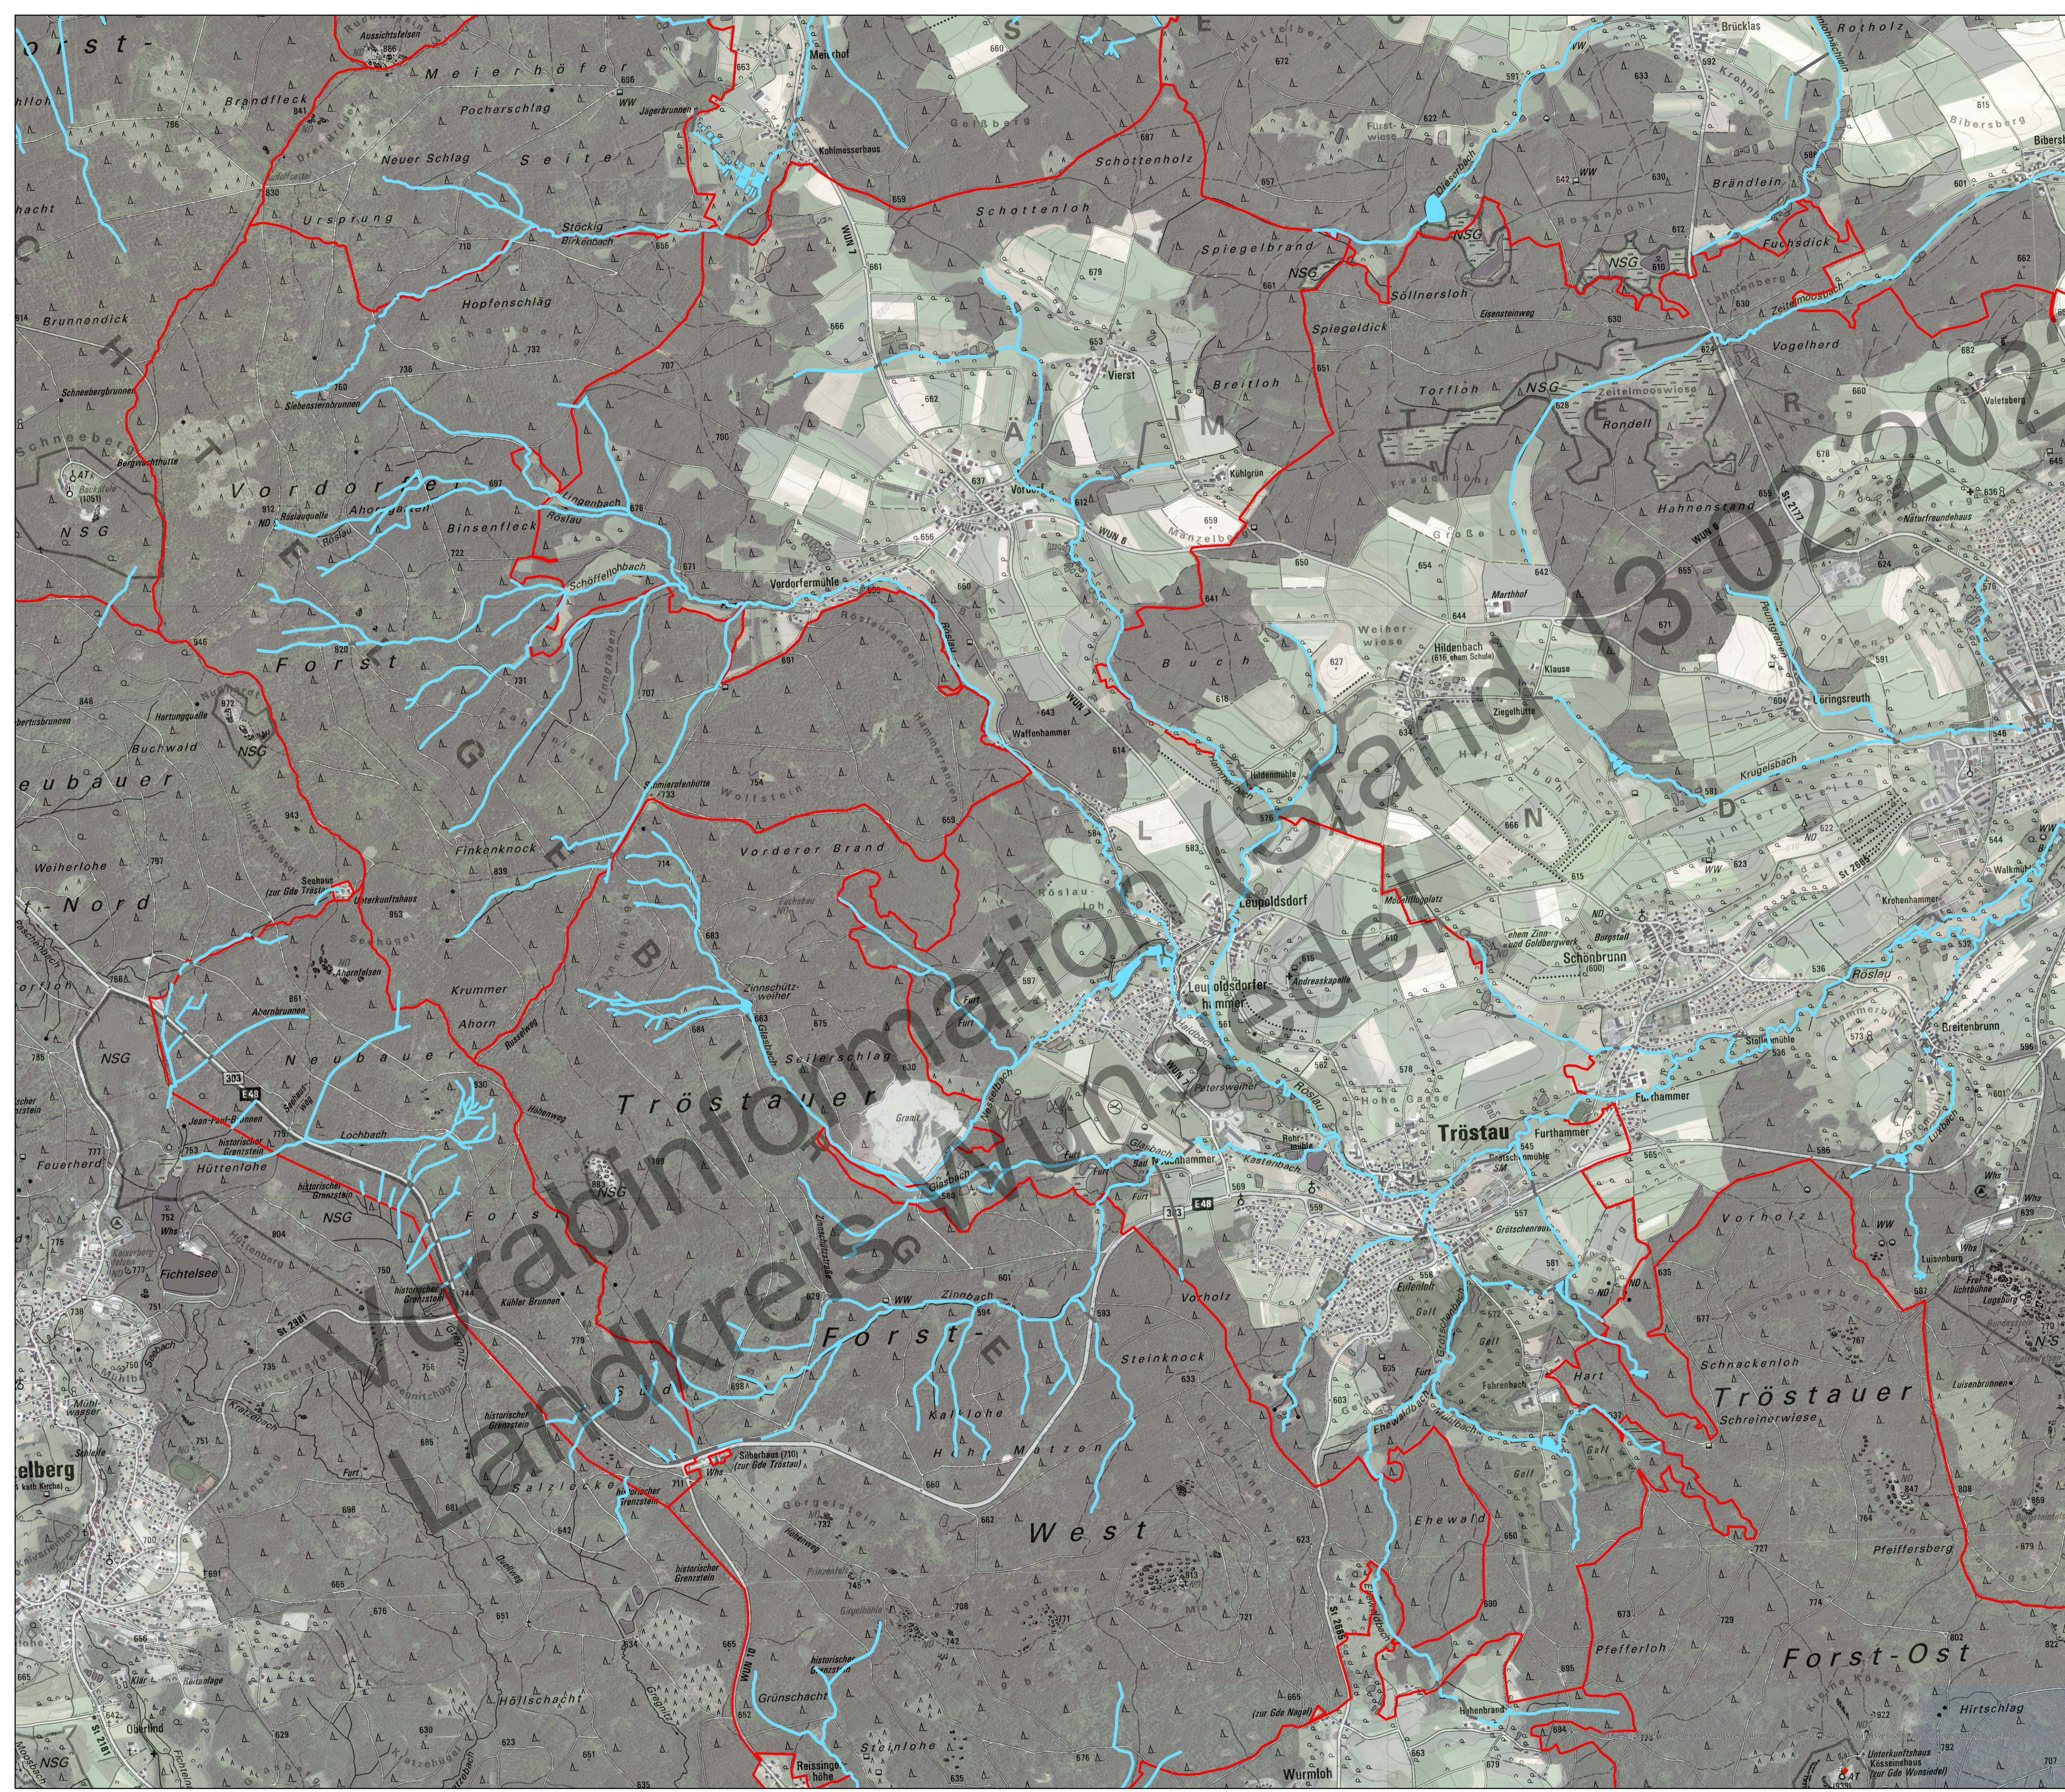

Vorläufige Einstufung der Gewässerrandstreifen-Kulisse der Gemeinde: Tröstau (Stand: 13.02.2023)

Legende

-  Gewässerrandstreifen erforderlich
-  unterirdischer Verlauf
-  Gemeindegrenze