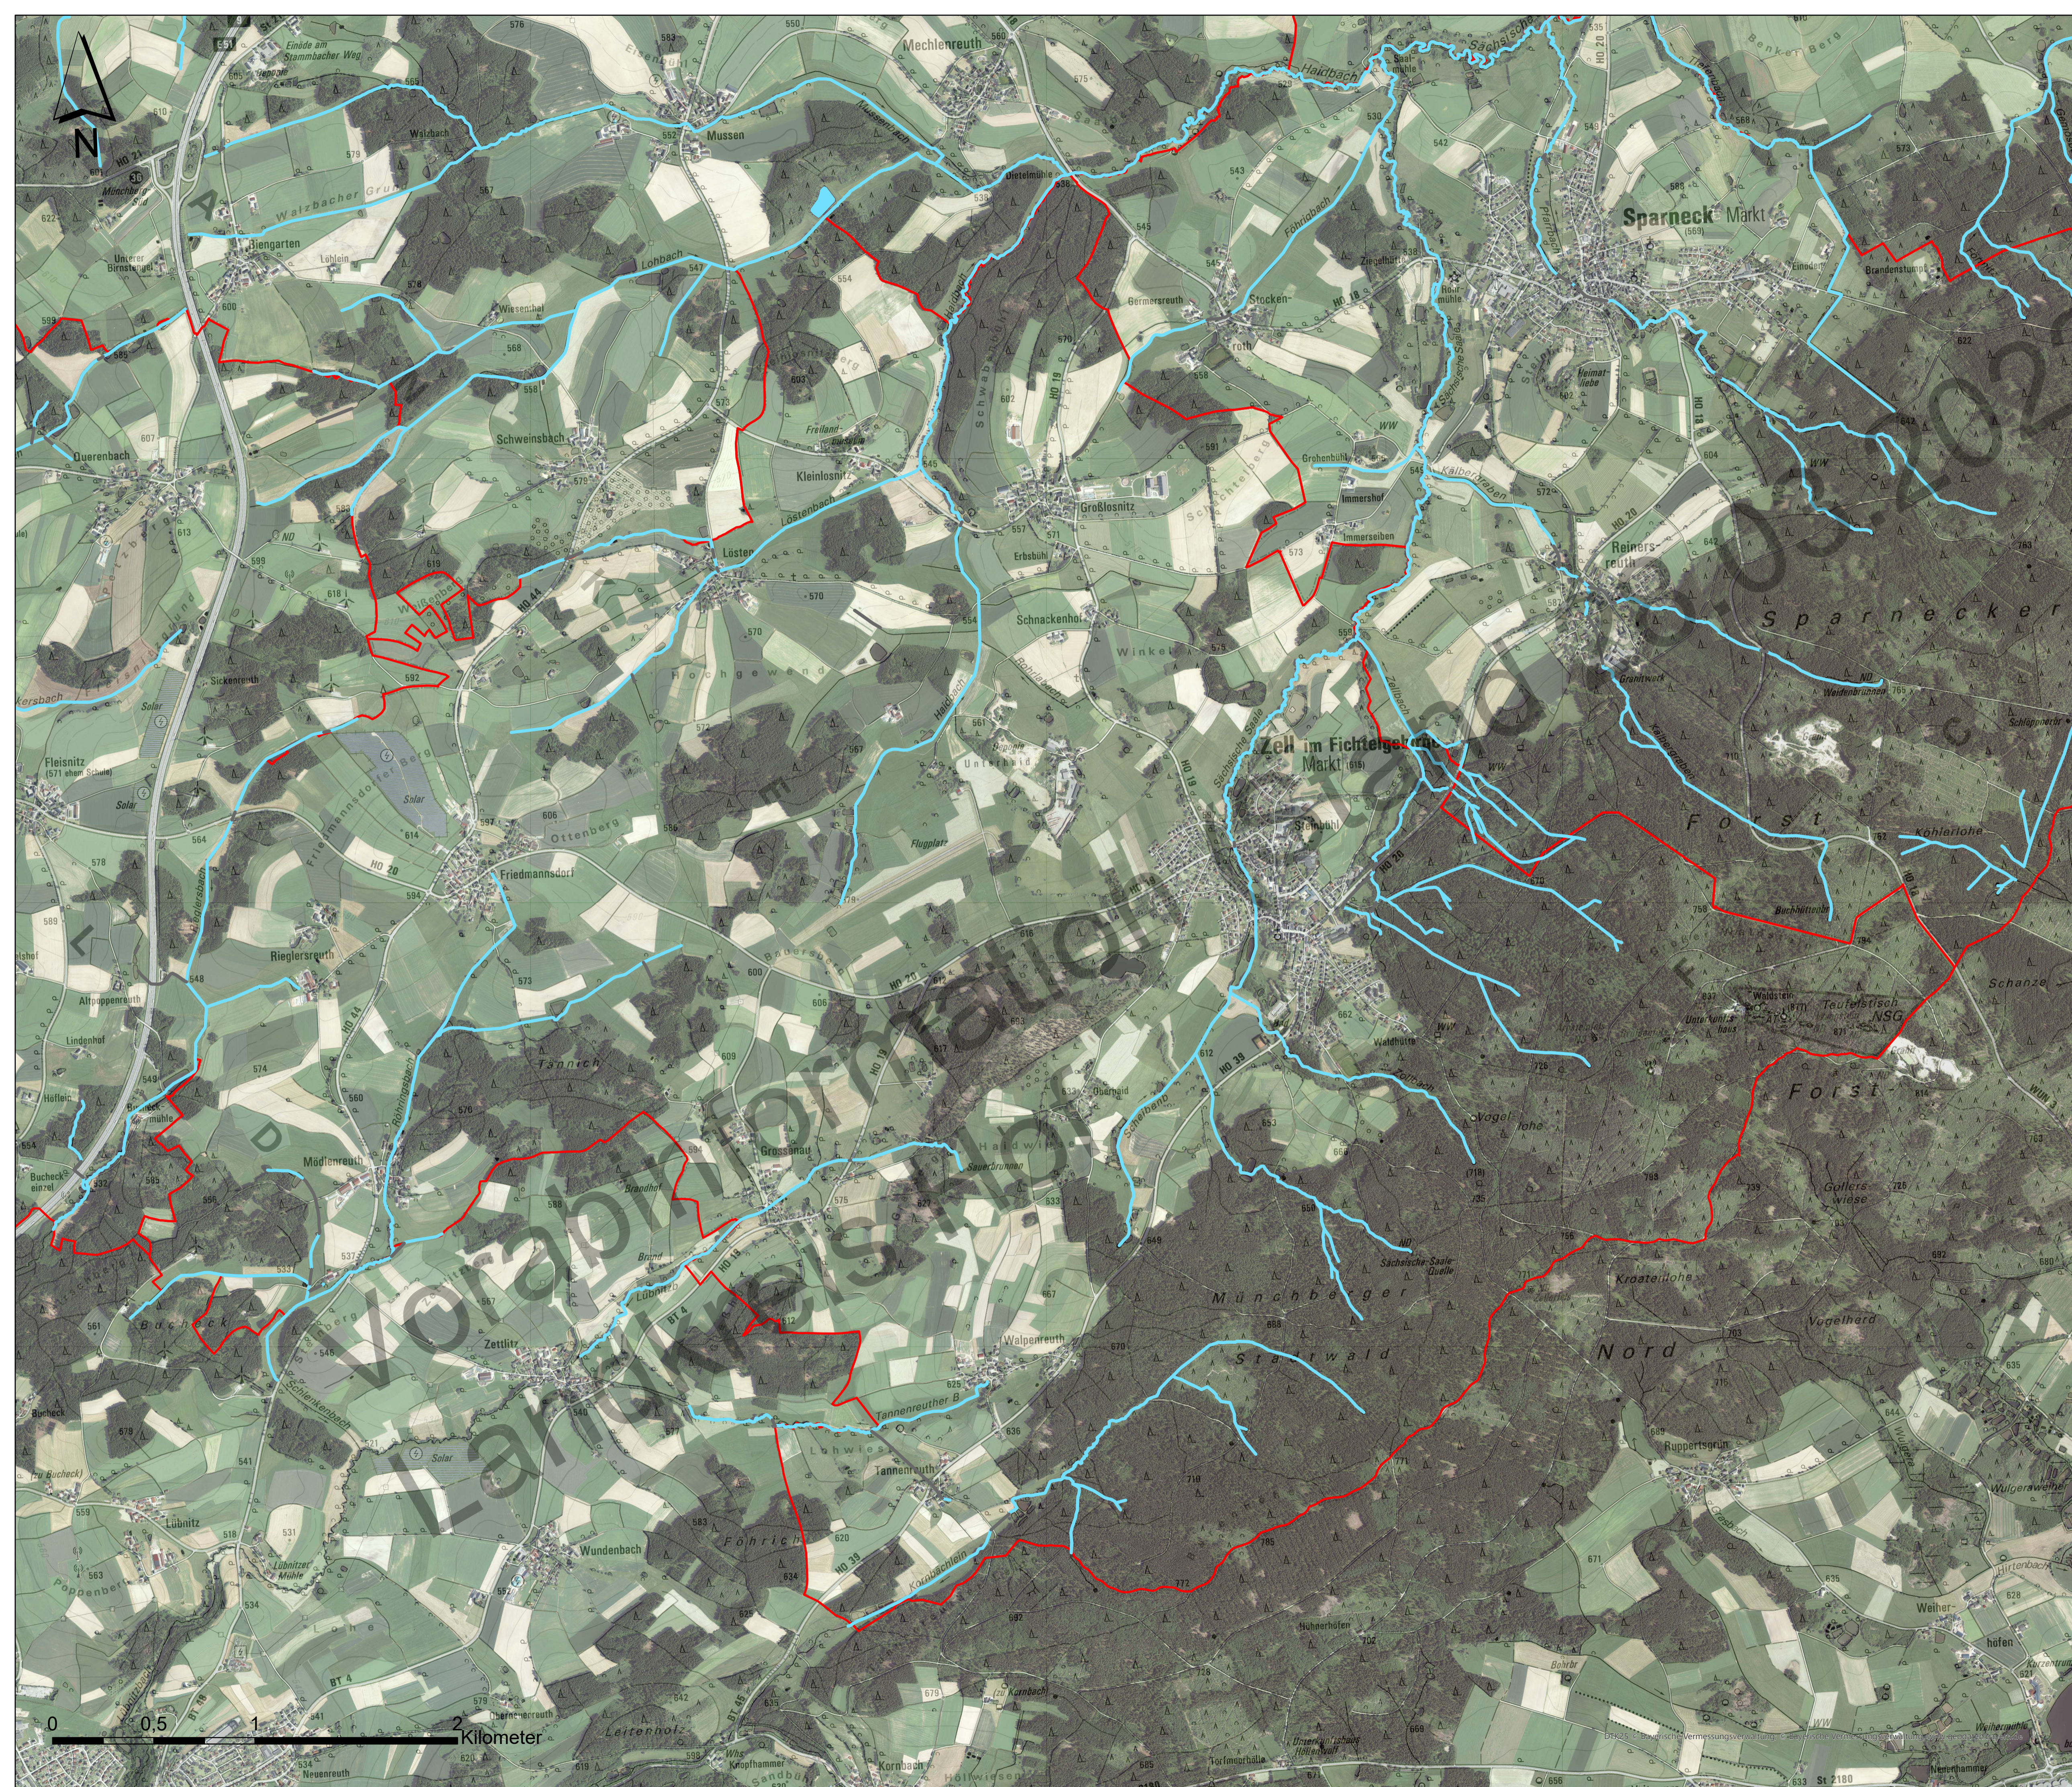

Vorläufige Einstufung der Gewässerrandstreifen-Kulisse der Gemeinde: Zell im Fichtelgebirge (Stand: 28.03.2022)

2)

**Legende**

-  Gewässerrandstreifen erforderlich
-  Unterirdischer Verlauf
-  Gemeindegrenze